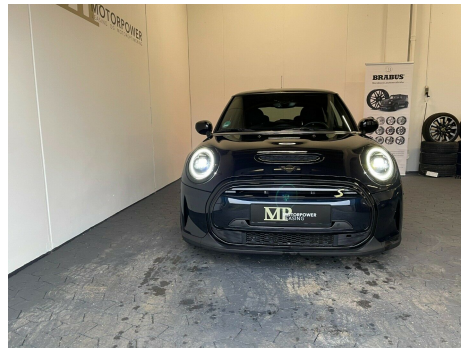

## Mini Cooper SE · ·

**Pris: 319.900,-**

Type:	Personvogn
Modelår:	2021
1. indreg:	07/2021
Kilometer:	5.000 km.
Brændstof:	EI
Farve:	Mørkblåmetal
Antal døre:	3

AC Schnitzer Cooper SE (facelift): Den perfekte el-bybil med udstyr og udseende i topklasse. Her får du muligheden for at køre afsted i en helt unik elektrisk MINI · da bilen her · udover at være topvarianten · også er udstyret med det ypperste fra hylderne hos MINI-specialisten AC SCHNITZER · heriblandt en særlig frontsplitter · der giver bilen en ekstra sporty fremtoning · flotte alufælge i vanvittige 19" samt en sportsundervogn · der bringer bilen en anelse tættere på asfalten. MINI fabriksgaranti på 60 måneder/100.000 km på motor og 36 måneder/ubegrænset km på drivlinje. MINI SERVICE INCLUSIVE serviceaftale hos MINI · som kan dække i op til 6 år eller 120.000 km · kan tilvælges mod merpris. PRIVATLEASING (eksempel) i 12 måneder Udbetaling kr. 65.000 inkl. moms Leasingydelse kr. 2.695 inkl. moms Restværdi kr. 197.000 ekskl. moms og reg.afgift Leveringsomkostninger inkluderet. Denne bil tilbydes også på fuld afgift til kr. 319.900 inkl. levering og indregistrering. Attraktiv finansiering tilbydes. Forudsætter kreditgodkendelse. STANDARDBILEN MINI Cooper SE (184 hk) 1. reg.dat0 07/2021 Km-stand 5.000 km Farve MINI Yours Enigmatic Black metallic Brændstof EI TEKNISKE SPECIFIKATIONER Effekt 184 hk Økonomi 234 km/opladning (WLTP) 0-100 km/t 7 · 3 sek SÆRLIGT AC SCHNITZER UDSTYR AC SCHNITZER sænkingsfjedre (foran 30-35 mm · bagi 20-25 mm) AC SCHNITZER "AC1 BiColor" alufælge 7 · 5 x 19" ET 49 med 215/35 R 19 dæk AC SCHNITZER frontsplitter til forkofanger (ikke afbilledet) SÆRLIGT UDSTYR AB FABRIK Multijusterbare læder-sportssæder med sædevarme MINI Yours Soda sport-læderrat med multifunktion ratbetjening MINI Yours Interiør "Style Piano Black" · oplyst Connected Navigation Plus med DAB+ · touchskærm og stemmestyring Harman/Kardon HiFi-lydsystem eDrive · Telematik med automatisk nødopkald · SIM-kort og Tracking-system Park Distance Control (PDC) · for og bag Regnsensor og automatisk kørellys Automatisk nedblændeligt bakspejl Automatisk klimaanlæg med 2 zoner og app-betjening Fartpilot med bremsefunktion MINI Driving Modes MINI Excitement-pakke MINI Performance Control MINI Driving Assistant MINI Fralægnings-pakke Kollisionsadvarselssystem med aktiv fodgængerbeskyttelse med akustisk advarselssignal Apple CarPlay · mobiltelefonholder med