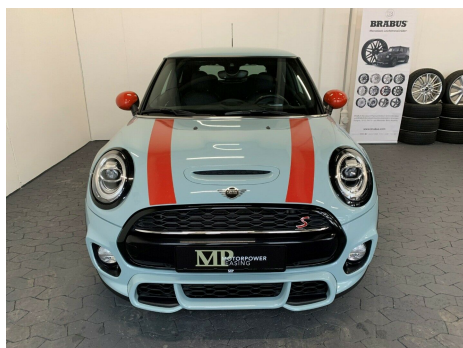

## Mini Cooper S · 2,0 · aut.

**Pris: 2.995,- pr. md. inkl. moms**

Type:	Personvogn
Modelår:	2018
1. indreg:	11/2018
Kilometer:	42.000 km.
Brændstof:	Benzin
Farve:	Lysblåmetal
Antal døre:	3

MINI Cooper S "Delaney" Aut. – dette er én ud af blot 655 producerede. Den enestående Ice Blue farve med Solaris Orange detaljer og John Cooper Works aerokit leder tankerne hen på de Gulf-sponserede Porsche Le Mans racerbiler tilbage i '70-erne. Charrerende og speciel bil · hvor du bliver ualmindeligt godt kørende med bilens nærmest gokartagtige køreegenskaber og en udstyrsliste fra øverste hylde. Læn dig tilbage i dem eksklusive bløde læderkabine · kobl din telefon til Apple CarPlay og nyd det velspillende Harman/Kardon HiFi-anlæg. Sæt automatgearret i "D" og nyd det · når de 192 hk fra den sportslige motor gør gråvej til solskin. **PRIVATLEASING** (eksempel) i 12 måneder Udbetaling kr. 50.000 inkl. moms Leasingydelse kr. 2.995 inkl. moms Restværdi kr. 159.500 ekskl. moms og reg.afgift Leveringsomkostninger er inkluderet **SÆRLIGT UDSTYR AB FABRIK** Steptronic sports automatgear (7 trins dobbeltkobling) John Cooper Works sportspakke · udvendigt Multijusterbare sportssæder med sædevarme og læder MINI Navigation Plus med Apple CarPlay & DAB Harman/Kardon HiFi-lydsystem Park Distance Control (PDC) · for og bag Automatisk klima anlæg med 2 zoner Headup Display Adaptiv fartpilot Nøglefri adgang MINI Driving Modes MINI Driving Assistant MINI Performance Control MINI Business-pakke MINI Excitement-pakke MINI Fralægnings-pakke MINI Chili udstyrspakke MINI Wired-pakke MINI Visual Boost MINI Connected MINI Concierge Services LED-forlygter med automatisk nedblænding Håndfri mobiltelefoni med trådløs opladning · Bluetooth og USB 18" MINI John Cooper Works fælge **STANDARDUDSTYR AB FABRIK** Farve: Ice Blue / Solaris Orange Indtræk: MINI Yours Carbon Lounge læder · sort EI-ruder · foran EI-drevne og -klapbare sidespejle Ambiente-kabinebelysning Regnsensor og automatisk kørelæs Oplyste dørhåndtag · ind- og udvendigt Parkeringsassistent Skiltegenkendelse Automatisk nedblændeligt bakspejl og sidespejle Boardcomputer Nøglefri start MINI Individual blinklys · hvide Fjernbetjent centrallås Dæktryksovervågning Hill Holder-assistent ISOFIX-beslag på bagsædet Splitbagsæde Multifunktionslædersportsrat Længde- og højdejusterbart rat Sportssæder · foran Justerbar lændestøtte · foran Højdejusterbare sæder · foran Justerbar lårstøtte · foran Midterarm læn · foran Kurvelys LED-kørelæs