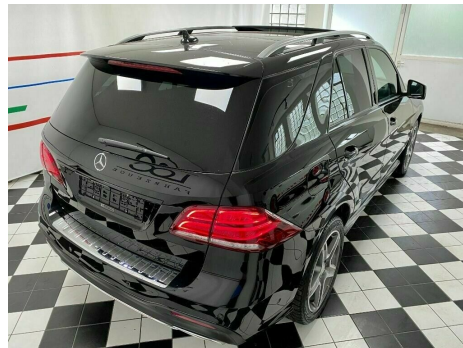

## Mercedes GLE350 d · 3,0 · AMG Line aut. 4Matic

Pris: 4.895,- pr. md. inkl. moms

Type:	Personvogn
Modelår:	2016
1. indreg:	05/2016
Kilometer:	49.000 km.
Brændstof:	Diesel
Farve:	Sortmetal
Antal døre:	5