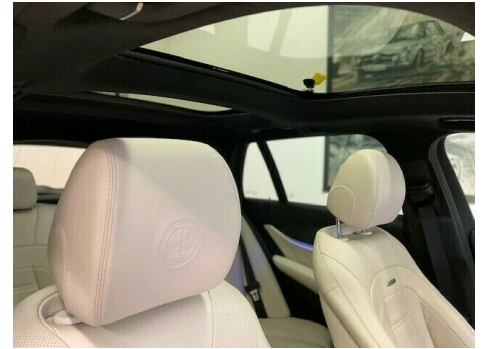

Mercedes E63 · 4,0 · AMG S stc. aut. 4Matic+

Pris: 8.995,- pr. md. inkl. moms

Type:	Personvogn
Modelår:	2018
1. indreg:	08/2021
Kilometer:	53.000 km.
Brændstof:	Benzin
Farve:	Blåmetal
Antal døre:	5

For dig der ikke mener 435 hk er nok · som man får i E53 udgaven · så kan du i stedet få 612 i denne E63 S. Eminent køremaskine i den helt rigtige AMG blå farve med beige læderkabine med luftafkøling og massagefunktion. Den ultimative familiebil med eksklusivt udstyr som Burmester surround sound · Widescreen Cockpit · 4-zonet klimaanlæg og meget mere. Du bliver i denne 2 ton tunge bil flyttet fra 0 til 100 km/t på bare 3 ·5 sekunder. PRIVATLEASING i 12 måneder Udbetaling kr. 125.000 inkl. moms Leasingydelse kr. 8.995 inkl. moms Restværdi kr. 404.000 ekskl. moms og reg.afgift ERHVERVSLEASING i 12 måneder Udbetaling kr. 100.000 ekskl. moms Leasingydelse kr. 7.196 ekskl. moms Restværdi kr. 404.000 ekskl. moms og reg.afgift Leveringsomkostninger er inkluderet. SÆRLIGT UDSTYR AB FABRIK 20" AMG-alufælge Adaptiv undervogn Adaptiv fartpilot Ambientebelysning Premium Panoramaskjold Widescreen Cockpit med digitale instrumenter og navigation LED Multibeam dynamic lygter Automatisk parkeringssystem med 360 graders kamera Memory sædepakke – elektronisk indstilling med hukommelse Beige læderkabine med luftafkøling og massagefunktion 4-Zonet klimaanlæg AMG Driving Package – Ingen hastighedsbegrænsning Carbon instrumentpanel og midterkonsol Burmester Sound system Sædevarme både for og bag El-bagklap med sparkefunktion Nøglefri betjening m.m. STANDARDUDSTYR AB FABRIK Farve: Cavansitblå Metallak Indtræk: Exklusiv beige Læderkabine Automatgear m. skiftepaler på rattet 4-zonet automatisk klimaanlæg Nøglefri centrallås m. nøglefri start/stop Adaptiv Fartpilot Kørecomputer Aut. Nedbl. Bakspejl Udvarmning Sædevarme El indst. Førersæde med memory 4 x el-ruder El-klapbare sidespejle m. aut. Nedbl. Bakkamera Parkeringssensor for&bag Elektrisk parkeringsbremse Bluetooth m. musikstreaming Apple carplay Android Auto Automatisk nødbremseassistent Hill Holder-assistent ISOFIX-beslag på bagsædet Splitbagsæde Multifunktionslædersportsrat Længde- og højdejusterbart rat Justerbar lændestøtte · foran Højdejusterbare sæder · foran Midterarmræn Kurvelys LED-baglygter Lyssensor Regnsensor Start/Stop-funktion Dæktryksovervågning Alarm Ikke ryger Alle service overholdt GARANTI Bilen kan leveres med 12 mdr. Cargaranti · dækker på