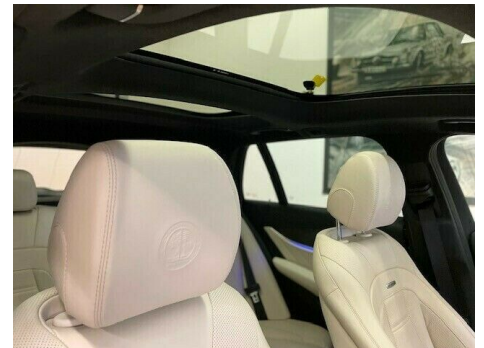

Mercedes E63 · 4,0 · AMG S stc. aut. 4Matic+

Pris: 8.995,- pr. md. inkl. moms

Type:	Personvogn
Modelår:	2018
1. indreg:	08/2021
Kilometer:	53.000 km.
Brændstof:	Benzin
Farve:	Blåmetal
Antal døre:	5

For dig der ikke mener 435 hk er nok · som man får i E53 udgaven · så kan du i stedet få 612 i denne E63 S. Eminent køremaskine i den helt rigtige AMG blå farve med beige læderkabine med luftafkøling og massagefunktion. Den ultimative familiebil med eksklusivt udstyr som Burmester surround sound · Widescreen Cockpit · 4-zonet klimaanlæg og meget mere. Du bliver i denne 2 ton tunge bil flyttet fra 0 til 100 km/t på bare 3 ·5 sekunder. PRIVATLEASING i 12 måneder Udbetaling kr. 125.000 inkl. moms Leasingydelse kr. 8.995 inkl. moms Restværdi kr. 404.000 ekskl. moms og reg.afgift ERHVERVSLEASING i 12 måneder Udbetaling kr. 100.000 ekskl. moms Leasingydelse kr. 7.196 ekskl. moms Restværdi kr. 404.000 ekskl. moms og reg.afgift Leveringsomkostninger er inkluderet. SÆRLIGT UDSTYR AB FABRIK 20" AMG-alufælge Adaptiv undervogn Adaptiv fartpilot Ambientebelysning Premium Panoramaskjold Widescreen Cockpit med digitale instrumenter og navigation LED Multibeam dynamic lygter Automatisk parkeringssystem med 360 graders kamera Memory sædepakke – elektronisk indstilling med hukommelse Beige læderkabine med luftafkøling og massagefunktion 4-Zonet klimaanlæg AMG Driving Package – Ingen hastighedsbegrænsning Carbon instrumentpanel og midterkonsol Burmester Sound system Sædevarme både for og bag El-bagklap med sparkefunktion Nøglefri betjening m.m. STANDARDUDSTYR AB FABRIK Farve: Cavansitblå Metallak Indtræk: Exklusiv beige Læderkabine Automatgear m. skiftepaler på rattet 4-zonet automatisk klimaanlæg Nøglefri centrallås m. nøglefri start/stop Adaptiv Fartpilot Kørecomputer Aut. Nedbl. Bakspejl Ud. Temp. måler Sædevarme El indst. Førersæde med memory 4 x el-ruder El-klapbare sidespejle m. aut. Nedbl. Bakkamera Parkeringssensor for&bag Elektrisk parkeringsbremse Bluetooth m. musikstreaming Apple carplay Android Auto Automatisk nødbremseassistent Hill Holder-assistent ISOFIX-beslag på bagsædet Splitbagsæde Multifunktionslædersportsrat Længde- og højdejusterbart rat Justerbar lændestøtte · foran Højdejusterbare sæder · foran Midterarmræn Kurvelys LED-baglygter Lyssensor Regnsensor Start/Stop-funktion Dæktryksovervågning Alarm Ikke ryger Alle service overholdt GARANTI Bilen kan leveres med 12 mdr. Cargaranti · dækker på