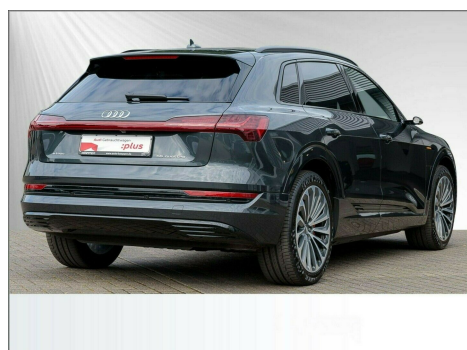

Audi e-tron · 55 · S-line quattro

Pris: 859.900,-

Type:	Personvogn
Modelår:	2020
1. indreg:	11/2020
Kilometer:	10.000 km.
Brændstof:	El
Farve:	Gråmetal
Antal døre:	5

PRIVATLEASING i 12 måneder Udbetaling kr. 149.000 inkl. moms Leasingydelse kr. 4.595 inkl. moms Restværdi kr. 483.800 ekskl. moms og reg.afgift ERHVERVSLEASING i 12 måneder Udbetaling kr. 119.200 ekskl. moms Leasingydelse kr. 3.676 ekskl. moms Restværdi kr. 483.800 ekskl. moms og reg.afgift Leveringsomkostninger inkluderet. Denne bil tilbydes også på fuld afgift. Pris 529.900 kr. inkl. levering og indregistrering. Denne bil tilbydes også på fuld afgift. Pris 859.900 kr. inkl. levering og indregistrering. SÆRLIGT Udstyr AB FABRIK Audi Sportsæder i Læder Valcona El-indst. Forsæder med memoryfunktion Audi Virtuel cockpit Head-up display 21" alufælge på sommerdæk Panorama soltag Bang og Olufsen Premium Sound System Matrix-LED for og bag med dynamisk blinklys Ambientebelysning Kammersidepejle Luftundervogn m.m. STANDARDUDSTYR AB FABRIK Farve: Manhattan Grå metallak Interiør: Fuld læderkabine i sort med lyse kontrast-syninger Automatgear m. skiftepaler på rattet 4-zonet automatisk klima anlæg Nøglefri centrallås m. nøglefri start/stop Adaptiv fartpilot Kørecomputer Aut. Nedbl. Bakspejl Udvarmning Sædevarme El indst. Førersæde 4 x el-ruder El-klapbare sidespejle m. aut. Nedbl. 360 grader kamera Parkeringssensor for & bag Adaptiv undervogn Elektrisk parkeringsbremse Bluetooth m. musikstreaming Apple carplay Android Auto Automatisk nødbremseassistent Hill Holder-assistent ISOFIX-beslag på bagsædet Splitbagsæde Multifunktionslædersportsrat Længde- og højdejusterbart rat Justerbar lændestøtte · foran Højdejusterbare sæder · foran Midterarm læn · foran Kurvelys Lyssensor Regnsensor Start/Stop-funktion Dæktryksovervågning Alarm Ikke ryger Alle service overholdt GARANTI Denne bil leveres med Audi Fabriksgaranti i 36 måneder og 100.000 km. fra første registrering. Gældende til november 2023. SERVICEAFTALE Bilen kan mod merpris leveres med Service og Reparationsaftale. Kontakt os for at høre nærmere. FORSIKRING Vi tilbyder fordelagtig forsikring hos Topdanmark til alle · der er fyldt 26 år og har kørt skadefrit i 3 år eller mere. Forsikringen kan udvides med friskadedækning til kr. 100 pr. måned. Kontakt os for at høre nærmere. Leasingtilbuddet er baseret på positiv kreditgodkendelse. Kontraktoprettelse kr. 5.000 -,- inkl. moms Der tages forbehold for tastefejl.