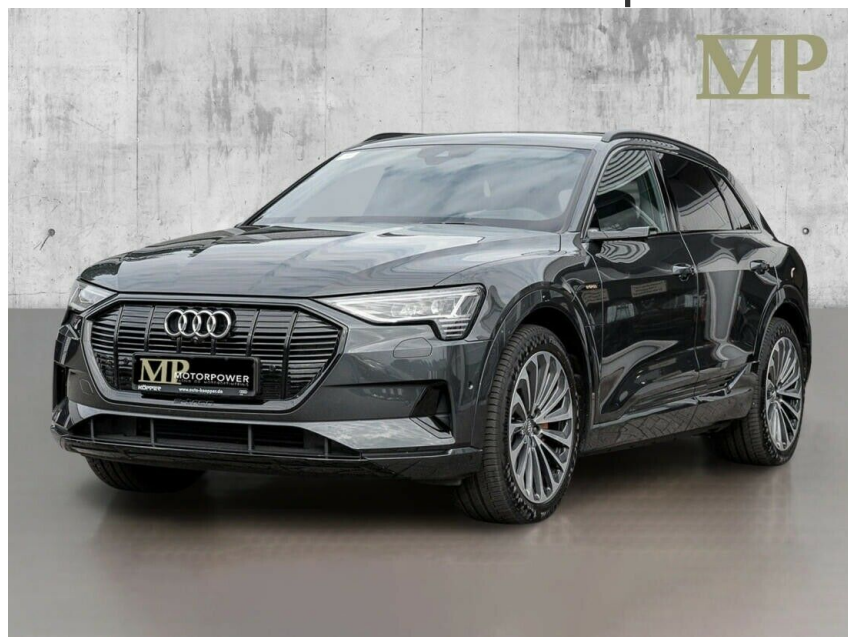

Audi e-tron · 55 · S-line quattro

Pris: 859.900,-

Type:	Personvogn
Modelår:	2020
1. indreg:	11/2020
Kilometer:	10.000 km.
Brændstof:	El
Farve:	Gråmetal
Antal døre:	5

PRIVATLEASING i 12 måneder Udbetaling kr. 149.000 inkl. moms Leasingydelse kr. 4.595 inkl. moms Restværdi kr. 483.800 ekskl. moms og reg.afgift ERHVERVSLEASING i 12 måneder Udbetaling kr. 119.200 ekskl. moms Leasingydelse kr. 3.676 ekskl. moms Restværdi kr. 483.800 ekskl. moms og reg.afgift Leveringsomkostninger inkluderet. Denne bil tilbydes også på fuld afgift. Pris 529.900 kr. inkl. levering og indregistrering. Denne bil tilbydes også på fuld afgift. Pris 859.900 kr. inkl. levering og indregistrering. SÆRLIGT Udstyr AB FABRIK Audi Sportsæder i Læder Valcona El-indst. Forsæder med memoryfunktion Audi Virtuel cockpit Head-up display 21" alufælge på sommerdæk Panorama soltag Bang og Olufsen Premium Sound System Matrix-LED for og bag med dynamisk blinklys Ambientebelysning Kammersidepejle Luftundervogn m.m. STANDARDUDSTYR AB FABRIK Farve: Manhattan Grå metallak Interiør: Fuld læderkabine i sort med lyse kontrast-syninger Automatgear m. skiftepaler på rattet 4-zonet automatisk klima anlæg Nøglefri centrallås m. nøglefri start/stop Adaptiv fartpilot Kørecomputer Aut. Nedbl. Bakspejl Udvarmning Sædevarme El indst. Førersæde 4 x el-ruder El-klapbare sidespejle m. aut. Nedbl. 360 grader kamera Parkeringssensor for & bag Adaptiv undervogn Elektrisk parkeringsbremse Bluetooth m. musikstreaming Apple carplay Android Auto Automatisk nødbremseassistent Hill Holder-assistent ISOFIX-beslag på bagsædet Splitbagsæde Multifunktionslædersportsrat Længde- og højdejusterbart rat Justerbar lændestøtte · foran Højdejusterbare sæder · foran Midterarm læn · foran Kurvelys Lyssensor Regnsensor Start/Stop-funktion Dæktryksovervågning Alarm Ikke ryger Alle service overholdt GARANTI Denne bil leveres med Audi Fabriksgaranti i 36 måneder og 100.000 km. fra første registrering. Gældende til november 2023. SERVICEAFTALE Bilen kan mod merpris leveres med Service og Reparationsaftale. Kontakt os for at høre nærmere. FORSIKRING Vi tilbyder fordelagtig forsikring hos Topdanmark til alle · der er fyldt 26 år og har kørt skadefrit i 3 år eller mere. Forsikringen kan udvides med friskadedækning til kr. 100 pr. måned. Kontakt os for at høre nærmere. Leasingtilbuddet er baseret på positiv kreditgodkendelse. Kontraktoprettelse kr. 5.000 -,- inkl. moms Der tages forbehold for tastefejl.