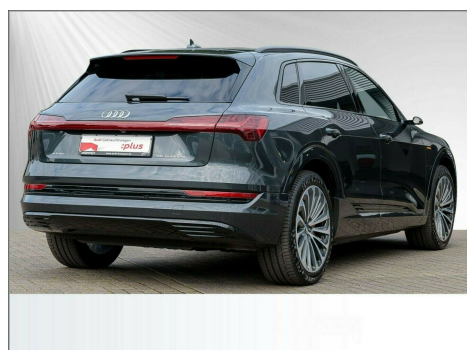

PRIVATLEASING i 12 måneder Udbetaling kr. 149.000 inkl. moms Leasingydelse kr. 4.595 inkl. moms Restværdi kr. 483.800 ekskl. moms og reg.afgift ERHVERVSLEASING i 12 måneder Udbetaling kr. 119.200 ekskl. moms Leasingydelse kr. 3.676 ekskl. moms Restværdi kr. 483.800 ekskl. moms og reg.afgift Leveringsomkostninger inkluderet. Denne bil tilbydes også på fuld afgift. Pris 529.900 kr. inkl. levering og indregistrering. Denne bil tilbydes også på fuld afgift. Pris 859.900 kr. inkl. levering og indregistrering. SÆRLIGT Udstyr AB FABRIK Audi Sportsæder i Læder Valcona El-indst. Forsæder med memoryfunktion Audi Virtuel cockpit Head-up display 21" alufælge på sommerdæk Panorama soltag Bang og Olufsen Premium Sound System Matrix-LED for og bag med dynamisk blinklys Ambientebelysning Kammersidepejle Luftundervogn m.m. STANDARDUDSTYR AB FABRIK Farve: Manhattan Grå metallak Interiør: Fuld læderkabine i sort med lyse kontrast-syninger Automatgear m. skiftepaler på rattet 4-zonet automatisk klima anlæg Nøglefri centrallås m. nøglefri start/stop Adaptiv fartpilot Kørecomputer Aut. Nedbl. Bakspejl Udvarmning Sædevarme El indst. Førersæde 4 x el-ruder El-klapbare sidespejle m. aut. Nedbl. 360 grader kamera Parkeringssensor for & bag Adaptiv undervogn Elektrisk parkeringsbremse Bluetooth m. musikstreaming Apple carplay Android Auto Automatisk nødbremseassistent Hill Holder-assistent ISOFIX-beslag på bagsædet Splitbagsæde Multifunktionslædersportsrat Længde- og højdejusterbart rat Justerbar lændestøtte · foran Højdejusterbare sæder · foran Midterarm læn · foran Kurvelys Lyssensor Regnsensor Start/Stop-funktion Dæktryksovervågning Alarm Ikke ryger Alle service overholdt GARANTI Denne bil leveres med Audi Fabriksgaranti i 36 måneder og 100.000 km. fra første registrering. Gældende til november 2023. SERVICEAFTALE Bilen kan mod merpris leveres med Service og Reparationsaftale. Kontakt os for at høre nærmere. FORSIKRING Vi tilbyder fordelagtig forsikring hos Topdanmark til alle · der er fyldt 26 år og har kørt skadefrit i 3 år eller mere. Forsikringen kan udvides med friskadedækning til kr. 100 pr. måned. Kontakt os for at høre nærmere. Leasingtilbuddet er baseret på positiv kreditgodkendelse. Kontraktoprettelse kr. 5.000 - - inkl. moms Der tages forbehold for tastefejl.