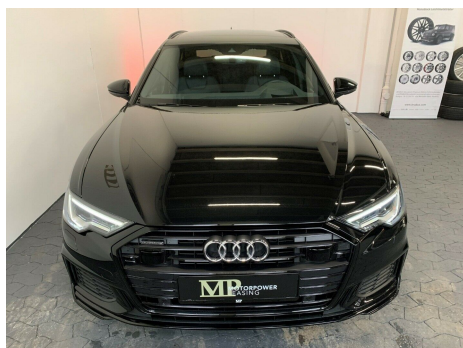

Audi A6 · 55 · TFSi e Sport Avant quattro S-tr.

Pris: 5.795,- pr. md. inkl. moms

Type:	Personvogn
Modelår:	2021
1. indreg:	04/2021
Kilometer:	21.000 km.
Brændstof:	Hybrid (Benzin + El)
Farve:	Sortmetal
Antal døre:	5

aut.gear/tiptronic · ratgearskifte · el-klapbare sidespejle m. varme · 19" alufælge · varme i rat · 4 zone klima · køl i handskerum · c.lås · fjernb. c.lås · nøglefri betjening · fartpilot · sædevarme · el indst. førersæde · el indst. førersæde m. memory · el-soltag · 4x el-ruder · dab+ radio · navigation · multifunktionsrat · håndfrit til mobil · bluetooth · musikstreaming via bluetooth · nightvision · digitalt cockpit · android auto · apple carplay · sd kortlæser · usb tilslutning · aux tilslutning · adaptiv undervogn · 360° kamera · parkeringssensor (bag) · parkeringssensor (for) · adaptiv fartpilot · elektrisk parkeringsbremse · skiltegenkendelse · træthedsregistrering · armlæn · isofix · kopholder · læderindtræk · splitbagsæde · læderrat · sportssæder · lygtevasker · xenonlys · kurvelys · 6 airbags · servo · esp · antispin · abs · vognbaneassistent · automatisk nødbremsesystem · mørktonede ruder i bag · 1 ejer · fuldaut. klima · kørecomputer · infocenter · startspærre · auto. nedbl. bakspejl · udv. temp. måler · regnsensor · højdejust. forsæder · højdejust. førersæde · el indst. forsæder · el-spejle · soltag · el-klapbare sidespejle · el-spejle m/varme · bakkamera · automatisk start/stop · el betjent bagklap · dæktryksmåler