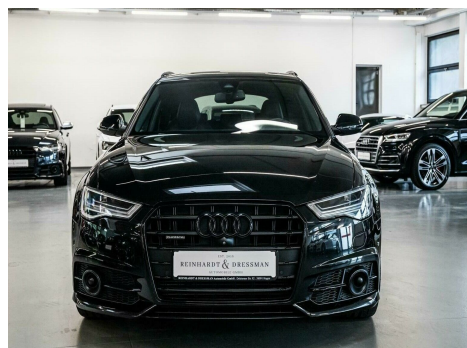

Audi A6 · 3,0 · TDi 326 Competition Avant quattro Tiptr. **Pris: 4.795,- pr. md. inkl. moms**

Type:	Personvogn
Modelår:	2017
1. indreg:	02/2017
Kilometer:	69.000 km.
Brændstof:	Diesel
Farve:	
Antal døre:	5