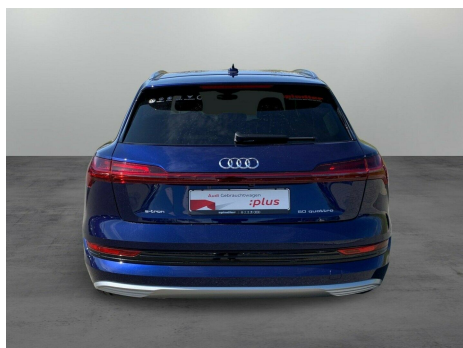

## Audi e-tron · 50 · S-line quattro

**Pris: 659.900,-**

|             |            |
|-------------|------------|
| Type:       | Personvogn |
| Modelår:    | 2021       |
| 1. indreg:  | 03/2021    |
| Kilometer:  | 9.000 km.  |
| Brændstof:  | El         |
| Farve:      | Blåmetal   |
| Antal døre: | 5          |