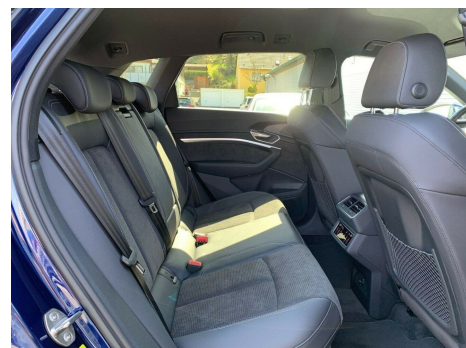

**\*\* LEVERING 3 UGER EFTER BESTILLING \*\*** Eksempel 1: PRIVATLEASING i 12 måneder Udbetaling kr. 121.250 inkl. moms Leasingydelse kr. 3.195 inkl. moms Restværdi kr. 390.000 ekskl. moms og reg.afgift Eksempel 2: ERHVERVSLEASING i 12 måneder Udbetaling kr. 97.000 ekskl. moms Leasingydelse kr. 2.556 ekskl. moms Restværdi kr. 390.000 ekskl. moms og reg.afgift Leveringsomkostninger inkluderet. Bilen kan også købes på fuld afgift til: 659.900 kr. **SÆRLIGT Udstyr AB FABRIK S-Line Eksteriør** 21" Arm-Rotor-Aero-design Alufælge Audi Matrix-LED for og bag med dynamisk blinklys Ambientebelysning **STANDARDUDSTYR AB FABRIK** Farve: Navarrablå metallak Interiør: polstring: Alcantara / læder med præget logo i forsæderyglænene Airbag -fører / passagerside Sidespejle el. justerbar og opvarmelig Parkeringshjælp **PLUS** for · side og bag · akustisk og visuelt med en visning af omgivelserne Adaptiv luftaffjedring Isofix -beslag til barnesæder Airbagsystem til hoved (sidebeskyttelse) Progressiv styring Forlygterensningssystem (SRA) Sideairbag foran Kørelens LED Fjernbetjent Centrallås / nøglefri startsystem Førerassistentsystem: nødassistent med automatisk nødopkald Sidespejle med hukommelsesfunktion Indlæg til dørbeklædning i Alcantara Komfort automatisk klimaanlæg 4 zoner Matrix LED forlygter m. Kurvelens LED baglygter med dynamisk blinkende lys Bakkamera Audi connect (internetbaserede tjenester) Audi connect (nødopkald og assistance system) Audi musik interface Multi-media interface MMI Navigation Plus med MMI Touch Lydsystem DSP / Audi lydsystem Bluetooth håndfrit system med stemmegenkendelse (Audi Phone Box) Digital radiomodtagelse (DAB) Førerassistentsystem: Bremseassistent (Audi pre sense front) Førerassistentsystem: Beskyttelsessystem (Audi pre sense basic) Dæktryksovervågning Førerassistentsystem: genkendelse af trafikskilte Førerassistentsystem: Adaptiv pilot med automatisk afstandskontrol Hastighedsbegrænser Førerassistentsystem: drejeassistent til venstre Bakspejl med automatisk dæmpning Bagsæderyglæn delt / foldbart (40:20:40) Sportssæder foran Digital instrumentgruppe (virtuel cockpit plus) Komfort stationær aircondition Lændestøtte foran · el. justerbar Opvarmet rat (læder) med multifunktion og