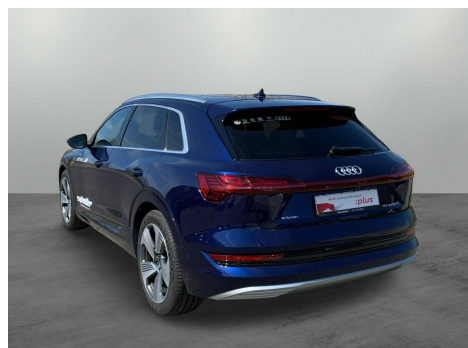

**\*\* LEVERING 3 UGER EFTER BESTILLING \*\*** Eksempel 1: PRIVATLEASING i 12 måneder Udbetaling kr. 121.250 inkl. moms Leasingydelse kr. 3.195 inkl. moms Restværdi kr. 390.000 ekskl. moms og reg.afgift Eksempel 2: ERHVERVSLEASING i 12 måneder Udbetaling kr. 97.000 ekskl. moms Leasingydelse kr. 2.556 ekskl. moms Restværdi kr. 390.000 ekskl. moms og reg.afgift Leveringsomkostninger inkluderet. Bilen kan også købes på fuld afgift til: 659.900 kr. **SÆRLIGT Udstyr AB FABRIK S-Line Eksteriør** 21" Arm-Rotor-Aero-design Alufælge Audi Matrix-LED for og bag med dynamisk blinklys Ambientebelysning **STANDARDUDSTYR AB FABRIK** Farve: Navarrablå metallak Interiør: polstring: Alcantara / læder med præget logo i forsæderyglænene Airbag -fører / passagerside Sidespejle el. justerbar og opvarmelig Parkeringshjælp **PLUS** for · side og bag · akustisk og visuelt med en visning af omgivelserne Adaptiv luftaffjedring Isofix -beslag til barnesæder Airbagsystem til hoved (sidebeskyttelse) Progressiv styring Forlygterensningssystem (SRA) Sideairbag foran Kørelens LED Fjernbetjent Centrallås / nøglefri startsystem Førerassistentsystem: nødassistent med automatisk nødopkald Sidespejle med hukommelsesfunktion Indlæg til dørbeklædning i Alcantara Komfort automatisk klimaanlæg 4 zoner Matrix LED forlygter m. Kurvelens LED baglygter med dynamisk blinkende lys Bakkamera Audi connect (internetbaserede tjenester) Audi connect (nødopkald og assistance system) Audi musik interface Multi-media interface MMI Navigation Plus med MMI Touch Lydsystem DSP / Audi lydsystem Bluetooth håndfrit system med stemmegenkendelse (Audi Phone Box) Digital radiomodtagelse (DAB) Førerassistentsystem: Bremseassistent (Audi pre sense front) Førerassistentsystem: Beskyttelsessystem (Audi pre sense basic) Dæktryksovervågning Førerassistentsystem: genkendelse af trafikskilte Førerassistentsystem: Adaptiv pilot med automatisk afstandskontrol Hastighedsbegrænser Førerassistentsystem: drejeassistent til venstre Bakspejl med automatisk dæmpning Bagsæderyglæn delt / foldbart (40:20:40) Sportssæder foran Digital instrumentgruppe (virtuel cockpit plus) Komfort stationær aircondition Lændestøtte foran · el. justerbar Opvarmet rat (læder) med multifunktion og