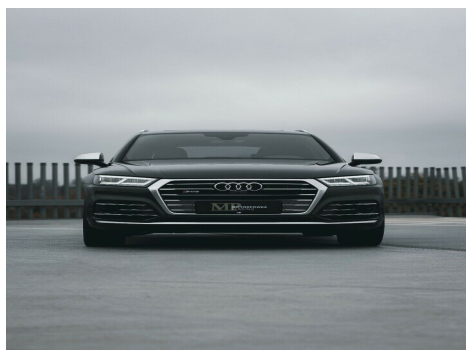

## Audi SQ5 · 3,0 · TFSi quattro Tiptr.

**Pris: 879.900,-**

Type:	Personvogn
Modelår:	2018
1. indreg:	07/2018
Kilometer:	59.000 km.
Brændstof:	Benzin
Farve:	Koksmetal
Antal døre:	5

En helt formidabel SUV fra Audi · der leverer 354 hk · 0-100 på bare 5 · 4 sekunder · og en udstyrsliste ud over det sædvanlige. En udstyrsliste der blandt andet tæller Bang & Olufsen Premium Soundsystem · tæller 17 højtalere og en uovertruffen lyd · lækre og eksklusive lædersæder · med de flotte honeycomb syninger · panoramasoltag og 3-zonet klimaanlæg. Dette er en SQ5 · ud over det sædvanlige · der byder på et diskret udseende · eksklusivt interiør · den helt rette udstyrsliste og 354 hk. PRIVATLEASING i 12 måneder Udbetaling kr. 86.250 inkl. moms Leasingydelse kr. 5.995 inkl. moms Restværdi kr. 276.000 ekskl. moms og reg.afgift ERHVERVSLEASING i 12 måneder Udbetaling kr. 69.000 ekskl. moms Leasingydelse kr. 4.796 ekskl. moms Restværdi kr. 276.000 ekskl. moms og reg.afgift Leveringsomkostninger inkluderet. SÆRLIGT UDSTYR AB FABRIK 21" S-design kontrastgrå alufælge Panorama soltag Bang og Olufsen Premium Sound System Matrix-LED for og bag med dynamisk blinklys STANDARDUDSTYR AB FABRIK Farve: Manhattengrey · Metallic Interiør: Fuld læderkabine i sort med hvide syninger Automatgear m. skiftepaler på rattet 3-zonet automatisk klimaanlæg Navigation m. vejskiltegenkendelse Nøglefri centrallås m. nøglefri start/stop Elektrisk justerbare forsæder m. massagefunktion Adaptiv fartpilot Elektronisk bagklap m. komfortåbning Digitalt instrumentbord Lane assist Blind spot sensor Kørecomputer Aut. Nedbl. Bakspejl Ud. Temp. måler Sædevarme 4 x el-ruder El-klapbare sidespejle m. aut. Nedbl. 360 grader kamera Parkeringssensor for&bag Automatisk parkeringssystem Ambientebelysning Adaptiv undervogn Vognbaneassistent Elektrisk parkeringsbremse Bluetooth m. musikstreaming Apple carplay Android Auto Automatisk nødbremseassistent Hill Holder-assistent ISOFIX-beslag på ydre sæderne bagerst · samt passagersæde for. Splitbagsæde Multifunktionslædersportsrat · fladbundet Længde- og højdejusterbart rat Justerbar lændestøtte · foran Træthedsregistrering Højdejusterbare sæder · foran Midterarmræn · foran Kurvelys Lyssensor Fjernlysassistent Regnsensor WLAN / WiFi hotspot Start/Stop-funktion Dæktryksovervågning Alarm Ikke ryger Alle service overholdt GARANTI Bilens kan mod merpris leveres med CarGarantie · som dækker på autoriseret Mercedes værksted! Kontakt os for