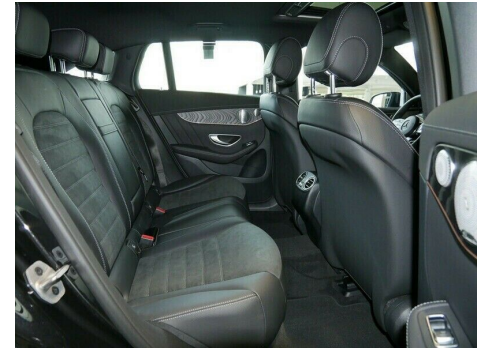

PRIVATLEASING i 12 måneder Udbetaling kr. 125.000 inkl. moms Leasingydelse kr. 4.595 inkl. moms Restværdi kr. 396.000 ekskl. moms og reg.afgift ERHVERVSLEASING i 12 måneder Udbetaling kr. 100.000 inkl. moms Leasingydelse kr. 3.676 inkl. moms Restværdi kr. 396.000 ekskl. moms og reg.afgift Leveringsomkostninger er inkluderet. Denne bil tilbydes også på fuld afgift. Pris 749.900 kr. inkl. levering og indregistrering. Kan leveres fra marts 2022 SÆRLIGT UDSTYR AB FABRIK Svingbart anhængertræk AMG-pakke MBUX navigation Soltag Klima anlæg STANDARDUDSTYR AB FABRIK Farve: Sort metallic Indtræk: Dellæder · sort Elektrisk bagklap Ambiente belysning Multibeam LED forlygter Nøglefri betjening Sædevarme · for Multifunktionslæderrat Adaptiv fartpilot Vejskiltegenkendelse Trådløs opladning af mobiltelefon DAB+ radio 360° kamera Automatisk nødbremsesystem Parkeringssensor for&bag Regnsensor Fjernlysassistent AIR-balance pakke ENERGIZING pakke 19" AMG alufælge Lyssensor Aut. Nedbl. Og el-indfældbare Sidespejle Aut. Nedbl. Bakspejl Service OK Ikke ryger ISOFIX Dæktryksovervågning GARANTI Bilen leveres med fabriksgaranti i 24 måneder fra 1. reg. Dato. Dækker på autoriseret Mercedes-værksted! Kontakt os for at høre nærmere. SERVICEAFTALE Bilen kan mod merpris leveres med Service og Reparationsaftale. Kontakt os for at høre nærmere. GØR DIN MERCEDES PERSONLIG MotorPower hjælper gerne med at gøre din Mercedes endnu mere personlig. Vi tilbyder f.eks. et bredt udvalg i alufælge (både med sommer- og vinterdæk) · styling · spoilere · sportsudstødning · motoroptimering osv. fra BRABUS. Kontakt os for at høre om mulighederne for at gøre din Mercedes endnu mere personlig. FORSIKRING Vi tilbyder fordelagtig forsikring hos Topdanmark til alle · der er fyldt 26 år og har kørt skadefrit i 3 år eller mere. Forsikringen kan udvides med friskadedækning til kr. 100 pr. måned. Kontakt os for at høre nærmere. Leasingtilbuddet er baseret på positiv kreditgodkendelse. Kontraktoprettelse kr. 5.000 ·- inkl. moms Der tages forbehold for tastefejl.