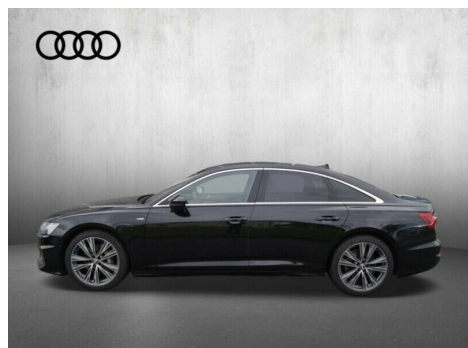

Audi A6 · 50 · TDi Sport quattro Tiptr.

Pris: 5.995,- pr. md. inkl. moms

Type:	Personvogn
Modelår:	2019
1. indreg:	02/2019
Kilometer:	24.000 km.
Brændstof:	Diesel
Farve:	Sortmetal
Antal døre:	4

Ministerbil til lav månedlig ydelse. Mærk fornemmelsen af luksus · når du sætter dig bag rattet (eller på bagsædet) i denne Audi A6 50. Bilen kommer med 4-zonet klimaanlæg · massagesæder foran · luftundervogn · adaptiv fartpilot · digital instrumentering og B&O anlæg. Bilen er til den kræsne kører · der hverken går ned på luksus · kørekomfort · sikkerhed eller sjov. PRIVATLEASING i 12 måneder Udbetaling kr. 111.250 inkl. moms Leasingydelse kr. 5.995 inkl. moms Restværdi kr. 355.000 ekskl. moms og reg.afgift ERHVERVSLEASING i 12 måneder Udbetaling kr. 89.000 ekskl. moms Leasingydelse kr. 4.796 ekskl. moms Restværdi kr. 355.000 ekskl. moms og reg.afgift Leveringsomkostninger inkluderet SÆRLIGT UDSTYR AB FABRIK Svingbart anhængertræk Forlænget fabriksgaranti frem til feb. 2022/60.000km S-line eksteriør Opvarmet forrude Opvarmet bagsæder EI-justerbare forsæder m. memory massage og ventilation B&O Lydanlæg Panorama soltag STANDARDUDSTYR AB FABRIK Farve: Mythosblack · metallic Interiør: Fuld Valcona læderkabine · sort Automatgear m. skifepaler på rattet 360° kamera Digital instrumentering Head-up display Fuld HD Matrix LED forlygter Navigation m. trafikskiltegenkendelse & DAB-radio Induktiv opladning af mobiltelefon 4-zonet automatisk klimaanlæg Adaptiv fartpilot Komfortlukning af døre Garageportåbner Nattesynsassistens Lys i indstigningslister Akustisk dæmpede sideruder Kørecomputer Aut. Nedbl. Bakspejl Udov. Temp. måler Sædevarme Dynamisk blinklys 4 x el-ruder EI-klapbare sidespejle m. aut. nedbl. Parkeringssensor for & bag Adaptiv luftundervogn Elektrisk parkeringsbremse Bluetooth m. musikstreaming Automatisk nødbremseassistent Hill Holder-assistent ISOFIX-beslag på bagsædet Splitbagsæde Multifunktionslædersportsrat Længde- og højdejusterbart rat Justerbar lændestøtte · foran Højdejusterbare sæder · foran Midterarm læn · foran Kurvelys Lyssensor Regnsensor Start/Stop-funktion Dæktryksovervågning Alarm Ikke ryger Alle service overholdt GARANTI Denne bil leveres med Audi Fabriksgaranti i 36 måneder fra første registrering. SERVICEAFTALE Bilen kan mod merpris leveres med Service og Reparationsaftale. Kontakt os for at høre nærmere. FORSIKRING Vi tilbyder fordelagtig forsikring hos Topdanmark til alle · der er fyldt 26 år og har kørt skadefrit i 3 år