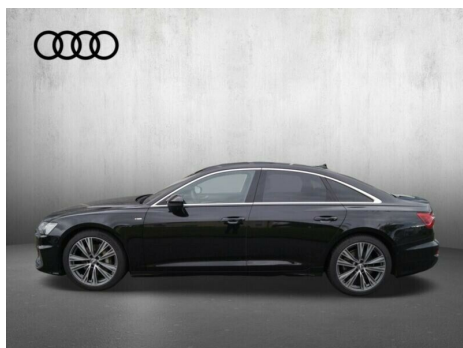

Audi A6 · 50 · TDi Sport quattro Tiptr.

Pris: 5.995,- pr. md. inkl. moms

Type:	Personvogn
Modelår:	2019
1. indreg:	02/2019
Kilometer:	24.000 km.
Brændstof:	Diesel
Farve:	Sortmetal
Antal døre:	4

Ministerbil til lav månedlig ydelse. Mærk fornemmelsen af luksus · når du sætter dig bag rattet (eller på bagsædet) i denne Audi A6 50. Bilen kommer med 4-zonet klimaanlæg · massagesæder foran · luftundervogn · adaptiv fartpilot · digital instrumentering og B&O anlæg. Bilen er til den kræsne kører · der hverken går ned på luksus · kørekomfort · sikkerhed eller sjov. PRIVATLEASING i 12 måneder Udbetaling kr. 111.250 inkl. moms Leasingydelse kr. 5.995 inkl. moms Restværdi kr. 355.000 ekskl. moms og reg.afgift ERHVERVSLEASING i 12 måneder Udbetaling kr. 89.000 ekskl. moms Leasingydelse kr. 4.796 ekskl. moms Restværdi kr. 355.000 ekskl. moms og reg.afgift Leveringsomkostninger inkluderet SÆRLIGT UDSTYR AB FABRIK Svingbart anhængertræk Forlænget fabriksgaranti frem til feb. 2022/60.000km S-line eksteriør Opvarmet forrude Opvarmet bagsæder EI-justerbare forsæder m. memory massage og ventilation B&O Lydanlæg Panorama soltag STANDARDUDSTYR AB FABRIK Farve: Mythosblack · metallic Interiør: Fuld Valcona læderkabine · sort Automatgear m. skifepaler på rattet 360° kamera Digital instrumentering Head-up display Fuld HD Matrix LED forlygter Navigation m. trafikskiltegenkendelse & DAB-radio Induktiv opladning af mobiltelefon 4-zonet automatisk klimaanlæg Adaptiv fartpilot Komfortlukning af døre Garageportåbner Nattesynsassistens Lys i indstigningslister Akustisk dæmpede sideruder Kørecomputer Aut. Nedbl. Bakspejl Udov. Temp. måler Sædevarme Dynamisk blinklys 4 x el-ruder EI-klapbare sidespejle m. aut. nedbl. Parkeringssensor for & bag Adaptiv luftundervogn Elektrisk parkeringsbremse Bluetooth m. musikstreaming Automatisk nødbremseassistent Hill Holder-assistent ISOFIX-beslag på bagsædet Splitbagsæde Multifunktionslædersportsrat Længde- og højdejusterbart rat Justerbar lændestøtte · foran Højdejusterbare sæder · foran Midterarm læn · foran Kurvelys Lyssensor Regnsensor Start/Stop-funktion Dæktryksovervågning Alarm Ikke ryger Alle service overholdt GARANTI Denne bil leveres med Audi Fabriksgaranti i 36 måneder fra første registrering. SERVICEAFTALE Bilen kan mod merpris leveres med Service og Reparationsaftale. Kontakt os for at høre nærmere. FORSIKRING Vi tilbyder fordelagtig forsikring hos Topdanmark til alle · der er fyldt 26 år og har kørt skadefrit i 3 år