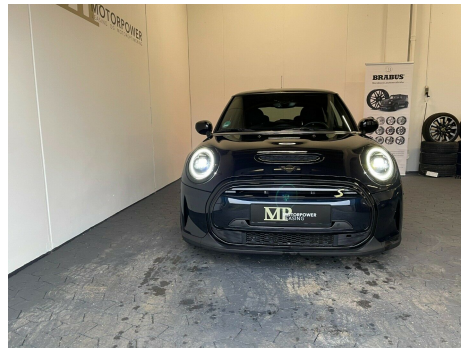

## Mini Cooper SE · ·

**Pris: 2.695,- pr. md. inkl. moms**

Type:	Personvogn
Modelår:	2021
1. indreg:	07/2021
Kilometer:	5.000 km.
Brændstof:	EI
Farve:	Mørkeblåmetal
Antal døre:	3

AC Schnitzer Cooper SE (facelift): Den perfekte el-bybil med udstyr og udseende i topklasse. Her får du muligheden for at køre afsted i en helt unik elektrisk MINI · da bilen her · udover at være topvarianten · også er udstyret med det ypperste fra hylderne hos MINI-specialisten AC SCHNITZER · heriblandt en særlig frontsplitter · der giver bilen en ekstra sporty fremtoning · flotte alufælge i vanvittige 19" samt en sportsundervogn · der bringer bilen en anelse tættere på asfalten. MINI fabriksgaranti på 60 måneder/100.000 km på motor og 36 måneder/ubegrænset km på drivlinje. MINI SERVICE INCLUSIVE serviceaftale hos MINI · som kan dække i op til 6 år eller 120.000 km · kan tilvælges mod merpris. PRIVATLEASING (eksempel) i 12 måneder Udbetaling kr. 65.000 inkl. moms Leasingydelse kr. 2.695 inkl. moms Restværdi kr. 197.000 ekskl. moms og reg.afgift Leveringsomkostninger inkluderet. Denne bil tilbydes også på fuld afgift til kr. 319.900 inkl. levering og indregistrering. Attraktiv finansiering tilbydes. Forudsætter kreditgodkendelse. STANDARDBILEN MINI Cooper SE (184 hk) 1. reg.dat0 07/2021 Km-stand 5.000 km Farve MINI Yours Enigmatic Black metallic Brændstof EI TEKNISKE SPECIFIKATIONER Effekt 184 hk Økonomi 234 km/opladning (WLTP) 0-100 km/t 7 · 3 sek SÆRLIGT AC SCHNITZER UDSTYR AC SCHNITZER sænkingsfjedre (foran 30-35 mm · bag 20-25 mm) AC SCHNITZER "AC1 BiColor" alufælge 7 · 5 x 19" ET 49 med 215/35 R 19 dæk AC SCHNITZER frontsplitter til forkofanger (ikke afbilledet) SÆRLIGT UDSTYR AB FABRIK Multijusterbare læder-sportssæder med sædevarme MINI Yours Soda sport-læderrat med multifunktion ratbetjening MINI Yours Interiør "Style Piano Black" · oplyst Connected Navigation Plus med DAB+ · touchskærm og stemmestyring Harman/Kardon HiFi-lydsystem eDrive · Telematik med automatisk nødopkald · SIM-kort og Tracking-system Park Distance Control (PDC) · for og bag Regnsensor og automatisk kørelæs Automatisk nedblændeligt bakspejl Automatisk klimaanlæg med 2 zoner og app-betjening Fartpilot med bremsefunktion MINI Driving Modes MINI Excitement-pakke MINI Performance Control MINI Driving Assistant MINI Fralægnings-pakke Kollisionsadvarselssystem med aktiv fodgængerbeskyttelse med akustisk advarselssignal Apple CarPlay · mobiltelefonholder med