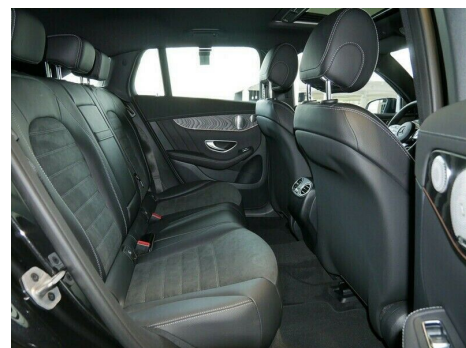

PRIVATLEASING i 12 måneder Udbetaling kr. 125.000 inkl. moms Leasingydelse kr. 4.595 inkl. moms Restværdi kr. 396.000 ekskl. moms og reg.afgift ERHVERVSLEASING i 12 måneder Udbetaling kr. 100.000 inkl. moms Leasingydelse kr. 3.676 inkl. moms Restværdi kr. 396.000 ekskl. moms og reg.afgift Leveringsomkostninger er inkluderet. Denne bil tilbydes også på fuld afgift. Pris 749.900 kr. inkl. levering og indregistrering. Kan leveres fra marts 2022 SÆRLIGT UDSTYR AB FABRIK Svingbart anhængertræk AMG-pakke MBUX navigation Soltag Klima anlæg STANDARDUDSTYR AB FABRIK Farve: Sort metallic Indtræk: Dellæder · sort Elektrisk bagklap Ambiente belysning Multibeam LED forlygter Nøglefri betjening Sædevarme · for Multifunktionslæder Adaptiv fartpilot Vejskiltegenkendelse Trådløs opladning af mobiltelefon DAB+ radio 360° kamera Automatisk nødbremsesystem Parkeringssensor for&bag Regnsensor Fjernlysassistent AIR-balance pakke ENERGIZING pakke 19" AMG alufælge Lyssensor Aut. Nedbl. Og el-indfældbare Sidespejle Aut. Nedbl. Bakspejl Service OK Ikke ryger ISOFIX Dæktryksovervågning GARANTI Bilen leveres med fabriksgaranti i 24 måneder fra 1. reg. Dato. Dækker på autoriseret Mercedes-værksted! Kontakt os for at høre nærmere. SERVICEAFTALE Bilen kan mod merpris leveres med Service og Reparationsaftale. Kontakt os for at høre nærmere. GØR DIN MERCEDES PERSONLIG MotorPower hjælper gerne med at gøre din Mercedes endnu mere personlig. Vi tilbyder f.eks. et bredt udvalg i alufælge (både med sommer- og vinterdæk) · styling · spoilere · sportsudstødning · motoroptimering osv. fra BRABUS. Kontakt os for at høre om mulighederne for at gøre din Mercedes endnu mere personlig. FORSIKRING Vi tilbyder fordelagtig forsikring hos Topdanmark til alle · der er fyldt 26 år og har kørt skadefrit i 3 år eller mere. Forsikringen kan udvides med friskadedækning til kr. 100 pr. måned. Kontakt os for at høre nærmere. Leasingtilbuddet er baseret på positiv kreditgodkendelse. Kontraktoprettelse kr. 5.000 ·- inkl. moms Der tages forbehold for tastefejl.