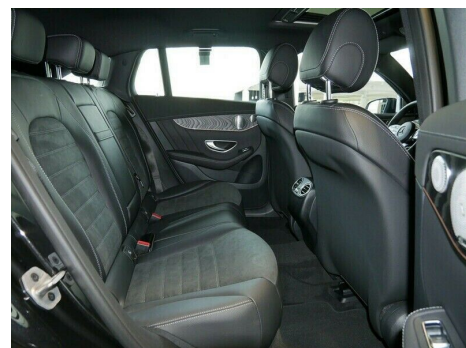

## Mercedes EQC400 · · AMG 4Matic

**Pris: 749.900,-**

Type:	Personvogn
Modelår:	2022
1. indreg:	09/2021
Kilometer:	10.000 km.
Brændstof:	El
Farve:	Sortmetal
Antal døre:	5

PRIVATLEASING i 12 måneder Udbetaling kr. 125.000 inkl. moms Leasingydelse kr. 4.595 inkl. moms Restværdi kr. 396.000 ekskl. moms og reg.afgift ERHVERVSLEASING i 12 måneder Udbetaling kr. 100.000 inkl. moms Leasingydelse kr. 3.676 inkl. moms Restværdi kr. 396.000 ekskl. moms og reg.afgift Leveringsomkostninger er inkluderet. Denne bil tilbydes også på fuld afgift. Pris 749.900 kr. inkl. levering og indregistrering. Kan leveres fra marts 2022 SÆRLIGT UDSTYR AB FABRIK Svingbart anhængertræk AMG-pakke MBUX navigation Soltag Klima anlæg STANDARDUDSTYR AB FABRIK Farve: Sort metallic Indtræk: Dellæder · sort Elektrisk bagklap Ambiente belysning Multibeam LED forlygter Nøglefri betjening Sædevarme · for Multifunktionslæderrat Adaptiv fartpilot Vejskiltegenkendelse Trådløs opladning af mobiltelefon DAB+ radio 360° kamera Automatisk nødbremsesystem Parkeringssensor for&bag Regnsensor Fjernlysassistent AIR-balance pakke ENERGIZING pakke 19" AMG alufælge Lyssensor Aut. Nedbl. Og el-indfældbare Sidespejle Aut. Nedbl. Bakspejl Service OK Ikke ryger ISOFIX Dæktryksovervågning GARANTI Bilen leveres med fabriksgaranti i 24 måneder fra 1. reg. Dato. Dækker på autoriseret Mercedes-værksted! Kontakt os for at høre nærmere. SERVICEAFTALE Bilen kan mod merpris leveres med Service og Reparationsaftale. Kontakt os for at høre nærmere. GØR DIN MERCEDES PERSONLIG MotorPower hjælper gerne med at gøre din Mercedes endnu mere personlig. Vi tilbyder f.eks. et bredt udvalg i alufælge (både med sommer- og vinterdæk) · styling · spoilere · sportsudstødning · motoroptimering osv. fra BRABUS. Kontakt os for at høre om mulighederne for at gøre din Mercedes endnu mere personlig. FORSIKRING Vi tilbyder fordelagtig forsikring hos Topdanmark til alle · der er fyldt 26 år og har kørt skadefrit i 3 år eller mere. Forsikringen kan udvides med friskadedækning til kr. 100 pr. måned. Kontakt os for at høre nærmere. Leasingtilbuddet er baseret på positiv kreditgodkendelse. Kontraktoprettelse kr. 5.000 ·- inkl. moms Der tages forbehold for tastefejl.