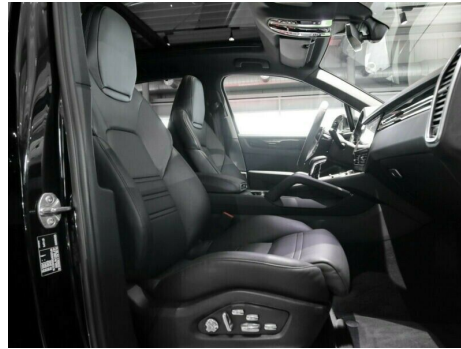

## Porsche Cayenne S · 2,9 · Tiptr.

**Pris: 8.295,- pr. md. inkl. moms**

Type:	Personvogn
Modelår:	2018
1. indreg:	08/2018
Kilometer:	60.000 km.
Brændstof:	Benzin
Farve:	Sort
Antal døre:	5

Alsided og luksuriøs sportsvogn hænger sjældent sammen. Men når det lige kommer til Porsche Cayenne · får du både eksklusive detaljer · kørekomfort · og hele 440 hk. Du får et fantastisk lydspor · 0 til 100 km/t 5 · 4 sekunder og en luftundervogn · der giver dig alsided og blød kørekomfort. Sæt bilens køreindstillinger efter dit humør · og nyd godt af · at du både har rå kræfter til sjov · men en udstyrsliste · der gør hverdagsturene eksklusive og behagelige. I bilen får du blandt andet Porsche Approved Garanti · adaptiv luftundervogn · 21" RS spyder-design fælge · Bose Surround sound med 14 højtalere og meget mere. Eksklusiv SUV med ægte Porsche fornemmelser. PRIVATLEASING i 12 måneder Udbetaling kr. 137.500 inkl. moms Leasingydelse kr. 8.295 inkl. moms Restværdi kr. 400.000 ekskl. moms og reg.afgift ERHVERVSLEASING i 12 måneder Udbetaling kr. 110.000 ekskl. moms Leasingydelse kr. 6.636 ekskl. moms Restværdi kr. 400.000 ekskl. moms og reg.afgift Leveringsomkostninger er inkluderet. SÆRLIGT UDSTYR AB FABRIK: Porsche Approved garanti PDK · 8-trins dobbeltkoblingsgearkasse med skiftepaler på rattet Fuld læderkabine med 18-vejs elektronisk indstilling 21" RS Spyder Design Porsche alufælge Adaptiv luftundervogn Bose Surround Sound med 14 højtalere Ambientebelysning Navigation og Apple Carplay/Android Auto Panorama soltag Softclose af dører Automatisk klima anlæg med 4 zoner Parkeringsassistent med Surroundview Porsche InnoDrive med Adaptiv fartpilot Lane-assist Blindvinkel assistent Matrix LED pakke PDSL Plus Håndfri mobiltelefoni med Bluetooth STANDARDUDSTYR AB FABRIK: Farve: Black metallic Indtræk: Porsche Læderkabine i sort El-bagklap El-ruder · foran og bagi El-klapbare sidespejle med varme og autonedblinding Kørecomputer DAB radio Porsche Infotainmentsystem Fjernbetjent centrallås Hill Holder-assistent 4-hjulstræk ISOFIX-beslag på bagsædet Splitbagsæde med gennemlæsningsystem Multifunktionslædersportsrat Længde- og højdejusterbart rat Justerbar lændestøtte · foran Højdejusterbare sæder · foran Midterarm læn · foran Kurvelys LED-kørelys LED-tågeforlygter LED-baglygter Lyssensor Regnsensor Start/Stop-funktion Dæktryksovervågning Alarm Ikke ryger Alle service overholdt GARANTI Bilen leveres med Porsche Approved garanti i 12- 36 måneder