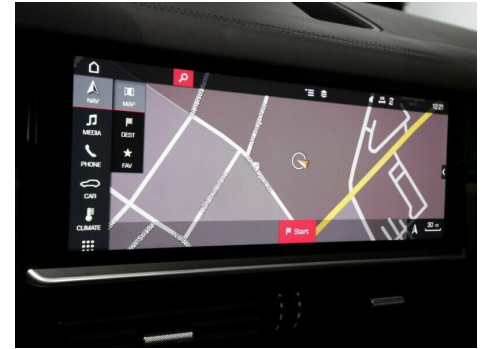

## Porsche Cayenne S · 2,9 · Tiptr.

**Pris: 8.295,- pr. md. inkl. moms**

Type:	Personvogn
Modelår:	2018
1. indreg:	08/2018
Kilometer:	60.000 km.
Brændstof:	Benzin
Farve:	Sort
Antal døre:	5

Alsided og luksuriøs sportsvogn hænger sjældent sammen. Men når det lige kommer til Porsche Cayenne · får du både eksklusive detaljer · kørekomfort · og hele 440 hk. Du får et fantastisk lydspor · 0 til 100 km/t 5 · 4 sekunder og en luftundervogn · der giver dig alsided og blød kørekomfort. Sæt bilens køreindstillinger efter dit humør · og nyd godt af · at du både har rå kræfter til sjov · men en udstyrsliste · der gør hverdagsturene eksklusive og behagelige. I bilen får du blandt andet Porsche Approved Garanti · adaptiv luftundervogn · 21" RS spyder-design fælge · Bose Surround sound med 14 højtalere og meget mere. Eksklusiv SUV med ægte Porsche fornemmelser. PRIVATLEASING i 12 måneder Udbetaling kr. 137.500 inkl. moms Leasingydelse kr. 8.295 inkl. moms Restværdi kr. 400.000 ekskl. moms og reg.afgift ERHVERVSLEASING i 12 måneder Udbetaling kr. 110.000 ekskl. moms Leasingydelse kr. 6.636 ekskl. moms Restværdi kr. 400.000 ekskl. moms og reg.afgift Leveringsomkostninger er inkluderet. SÆRLIGT UDSTYR AB FABRIK: Porsche Approved garanti PDK · 8-trins dobbeltkoblingsgearkasse med skiftepaler på rattet Fuld læderkabine med 18-vejs elektronisk indstilling 21" RS Spyder Design Porsche alufælge Adaptiv luftundervogn Bose Surround Sound med 14 højtalere Ambientebelysning Navigation og Apple Carplay/Android Auto Panorama soltag Softclose af dører Automatisk klima anlæg med 4 zoner Parkeringsassistent med Surroundview Porsche InnoDrive med Adaptiv fartpilot Lane-assist Blindvinkel assistent Matrix LED pakke PDSL Plus Håndfri mobiltelefoni med Bluetooth STANDARDUDSTYR AB FABRIK: Farve: Black metallic Indtræk: Porsche Læderkabine i sort El-bagklap El-ruder · foran og bagi El-klapbare sidespejle med varme og autonedblinding Kørecomputer DAB radio Porsche Infotainmentsystem Fjernbetjent centrallås Hill Holder-assistent 4-hjulstræk ISOFIX-beslag på bagsædet Splitbagsæde med gennemlæsningsystem Multifunktionslædersportsrat Længde- og højdejusterbart rat Justerbar lændestøtte · foran Højdejusterbare sæder · foran Midterarm læn · foran Kurvelys LED-kørelys LED-tågeforlygter LED-baglygter Lyssensor Regnsensor Start/Stop-funktion Dæktryksovervågning Alarm Ikke ryger Alle service overholdt GARANTI Bilen leveres med Porsche Approved garanti i 12- 36 måneder