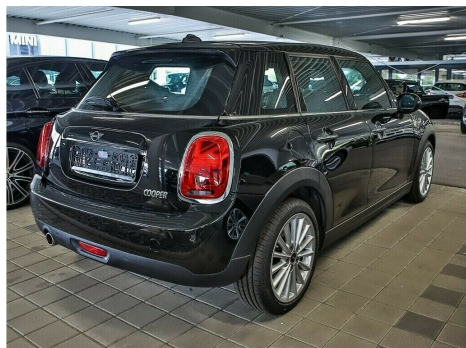

Mini Cooper · 1,5 · aut.

Pris: 2.095,- pr. md. inkl. moms

Type:	Personvogn
Modelår:	2018
1. indreg:	12/2018
Kilometer:	48.000 km.
Brændstof:	Benzin
Farve:	Sortmetal
Antal døre:	5

Bilen kan mod merpris leveres med 2 års MINI NEXT garanti hos MINI og kan mod merpris leveres med MINI SERVICE INCLUSIVE serviceaftale. PRIVATLEASING i 12 måneder Udbetaling kr. 35.000 inkl. moms Leasingydelse kr. 2.095 inkl. moms Restværdi kr. 125.000 ekskl. moms og reg.afgift SÆRLIGT Udstyr AB FABRIK Steptronic sports automatgear (7 trins dobbeltkobling) Multijusterbare sportssæder med sædevarme og dellæder MINI Navigation Professionel med Apple CarPlay Park Distance Control (PDC) · for og bag Automatisk klimaanlæg med 2 zoner MINI Driving Modes MINI Excitement-pakke MINI Fralægnings-pakke MINI Chili udstyrspakke MINI Connected MINI Concierge Services LED-forlygter med automatisk nedblænding Håndfri mobiltelefoni med trådløs opladning · Bluetooth og USB 17" MINI alufælge · model "Cosmos Spoke" · STANDARDUDSTYR AB FABRIK Farve: Midnight Black metallic Indtræk: MINI Color-Line dellæder · sort EI-ruder · foran og bag EI-drevne og -klapbare sidespejle Ambiente-kabinebelysning Regnsensor og automatisk kørelys Oplyste dørhåndtag · ind- og udvendigt Parkeringsassistent Skiltegenkendelse Automatisk nedblændeligt bakspejl og sidespejle Boardcomputer Fartpilot Nøglefri start MINI Individual blinklys · hvide Fjernbetjent centrallås Dæktryksovervågning Hill Holder-assistent ISOFIX-beslag på bagsædet Splitbagsæde Multifunktionslædersportsrat Længde- og højdejusterbart rat Sportssæder · foran Justerbar lændestøtte · foran Højdejusterbare sæder · foran Justerbar lårstøtte · foran Midterarmræn · foran Kurvelys LED-forlygter LED-kørelys LED-tågeforlygter LED-baglygter med Union Jack Lyssensor Regnsensor Start/Stop-funktion Dæktryksovervågning Alarm Ikke ryger Alle service overholdt GARANTI Denne bil leveres mod merpris med komplet med MINI NEXT GARANTI · der dækker HELE bilen i 2 år på autoriseret MINI-værksted! SERVICEAFTALE Bilen kan mod merpris leveres med MINI SERVICE INCLUSIVE serviceaftale på autoriseret MINI-værksted. Vælg f.eks. en serviceaftale · der dækker 3 år/40.000 km · for bare kr. 2.200 yderligere udbetaling og kr. 500 om måneden på en 12 måneders aftale eller kr. 250 om måneden på en 24 måneders aftale. Kontakt os for at høre mere. GØR DIN MINI PERSONLIG MotorPower